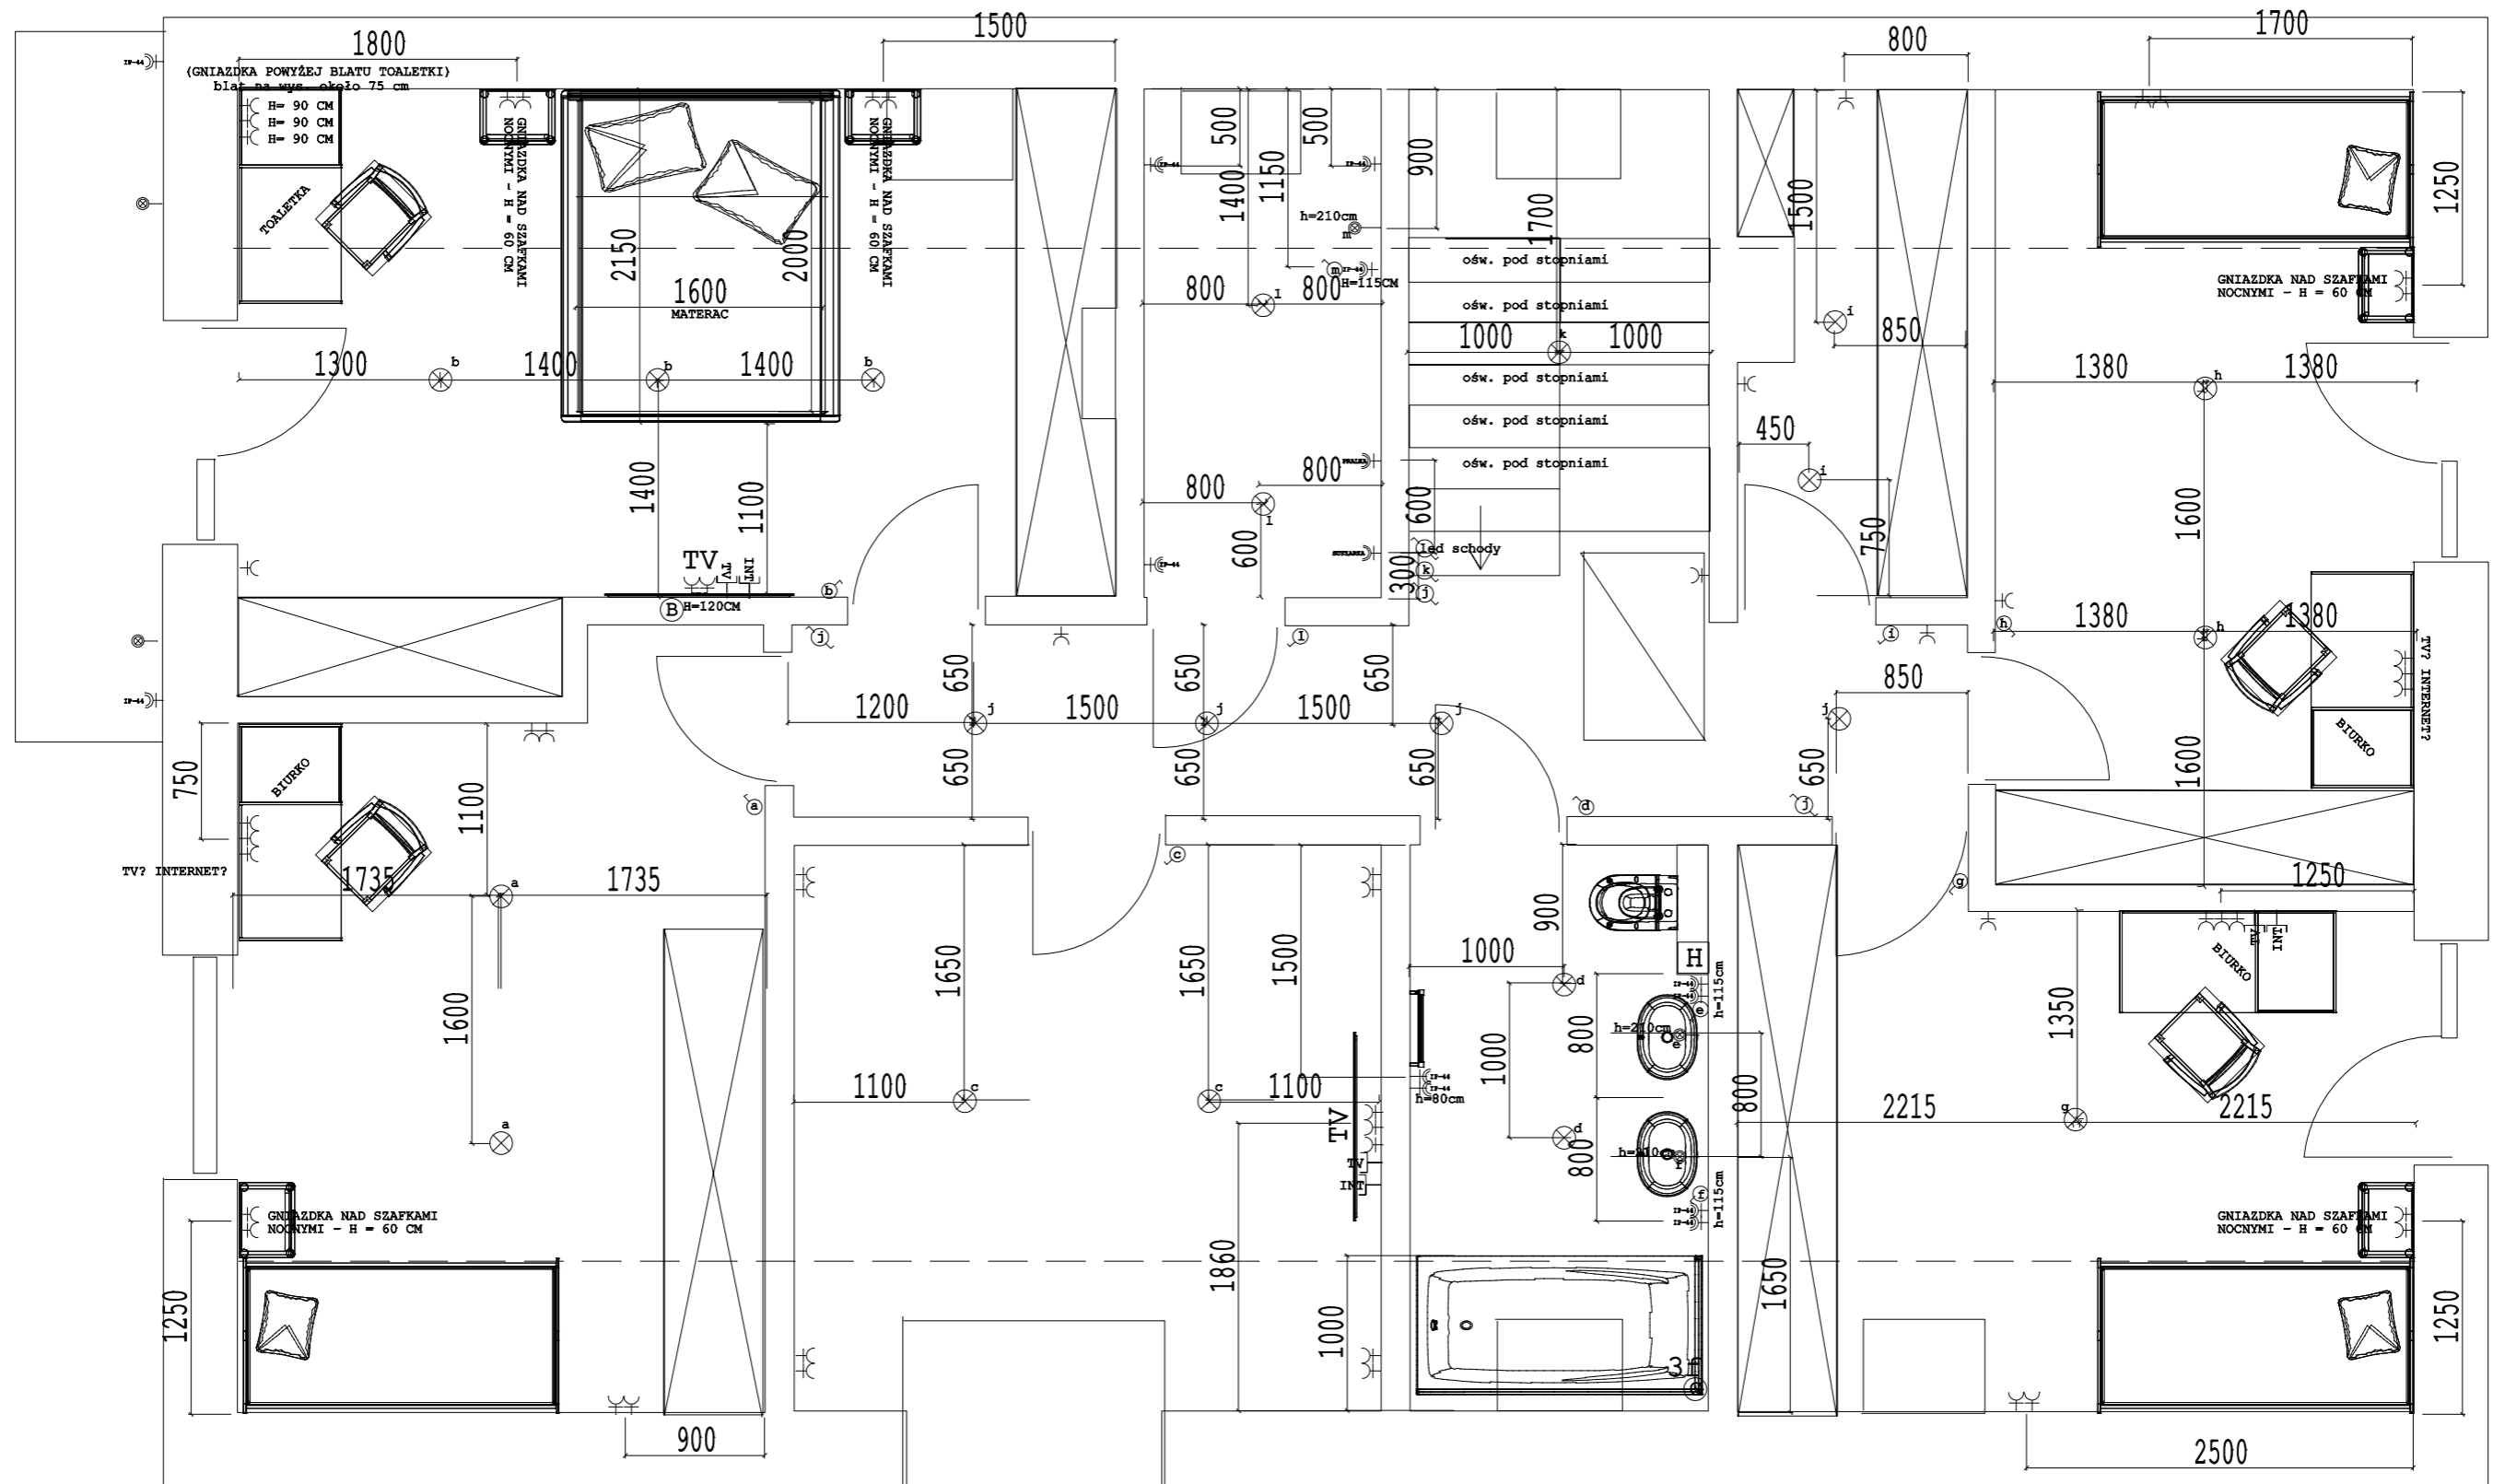

PROJEKT INSTALACJI ELEKTRYCZNEJ

STUDIO ARTEHAUS - TEL. 604 578 366