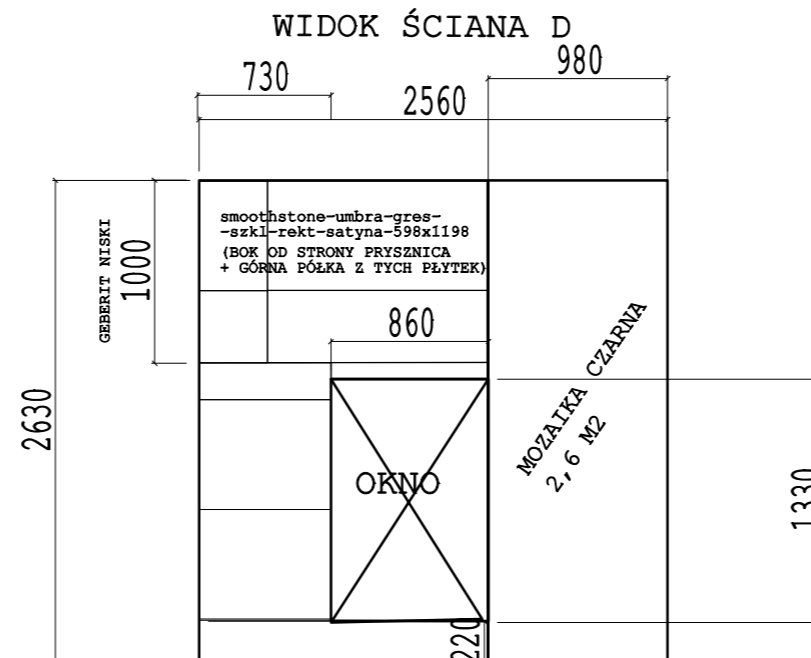

SUMA PŁYTEK

MOZAIKA CZARNA 2M2 + 2,6M2 = 4,6 M2 + ZAPAS = OKOŁO 5 M2

LISTWA SZKLANA CZARNA 4,5 CM X 60 CM - 15 SZT

PŁYTKI JASNE: 40 SZT + ZAPAS = 43 SZT.
smoothstone-bianco-gres-szkl-rekt-satyna-598x1198

PŁYTKI CIEMNE NA WC:
smoothstone-umbra-gres-szkl-rekt-satyna-598x1198 - 5SZT. + ZAPAS = 6 SZT.

WIDOK ŚCIANA C

WIDOK ŚCIANA D

WIDOK ŚCIANA B