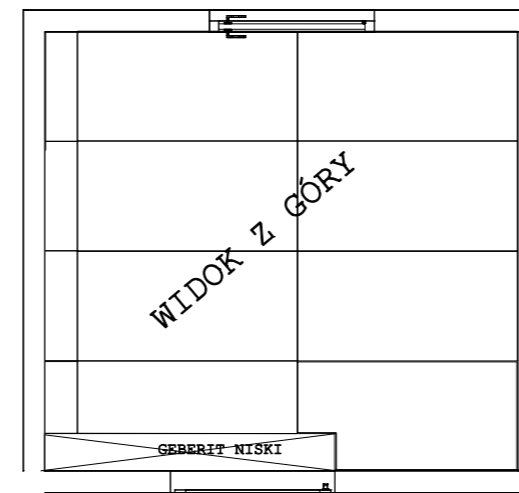

SUMA PŁYTEK

MOZAIKA CZARNA 2M2 + 2,6M2 = 4,6 M2 + ZAPAS = OKOŁO 5 M2

LISTWA SZKLANA CZARNA 4,5 CM X 60 CM - 15 SZT

PŁYTKI JASNE: 40 SZT + ZAPAS = 43 SZT.
smoothstone-bianco-gres-szkl-rekt-satyna-598x1198

PŁYTKI CIEMNE NA WC:
smoothstone-umbra-gres-szkl-rekt-satyna-598x1198 - 5SZT. + ZAPAS = 6 SZT.

WIDOK ŚCIANA C

WIDOK ŚCIANA D

WIDOK ŚCIANA B