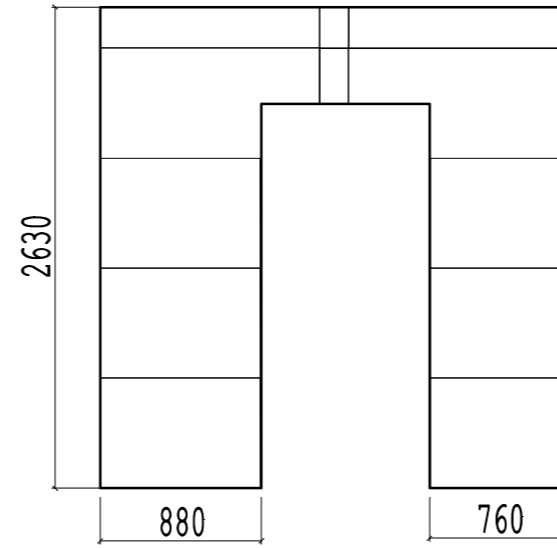

SUMA PŁYTEK

MOZAIKA CZARNA 2M2 + 2,6M2 = 4,6 M2 + ZAPAS = OKOŁO 5 M2

LISTWA SZKLANA CZARNA 4,5 CM X 60 CM - 15 SZT

PŁYTKI JASNE: 40 SZT + ZAPAS = 43 SZT.
smoothstone-bianco-gres-szkl-rekt-satyna-598x1198

PŁYTKI CIEMNE NA WC:
smoothstone-umbra-gres-szkl-rekt-satyna-598x1198 - 5SZT. + ZAPAS = 6 SZT.

WIDOK ŚCIANA C

WIDOK ŚCIANA D

WIDOK ŚCIANA B