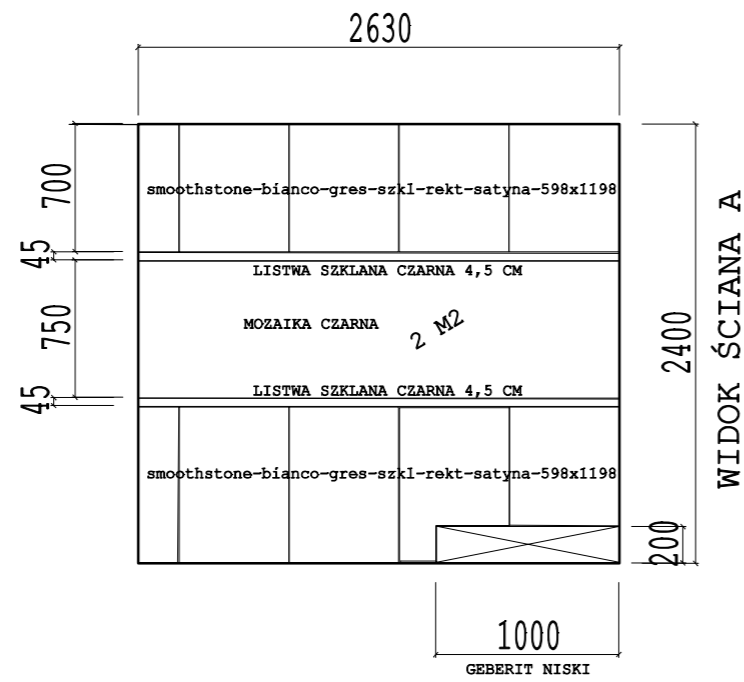

SUMA PŁYTEK

MOZAIKA CZARNA 2M2 + 2,6M2 = 4,6 M2 + ZAPAS = OKOŁO 5 M2

LISTWA SZKLANA CZARNA 4,5 CM X 60 CM - 15 SZT

PŁYTKI JASNE: 40 SZT + ZAPAS = 43 SZT.
smoothstone-bianco-gres-szkl-rekt-satyna-598x1198

PŁYTKI CIEMNE NA WC:
smoothstone-umbra-gres-szkl-rekt-satyna-598x1198 - 5SZT. + ZAPAS = 6 SZT.

WIDOK ŚCIANA C

WIDOK ŚCIANA D

WIDOK ŚCIANA B