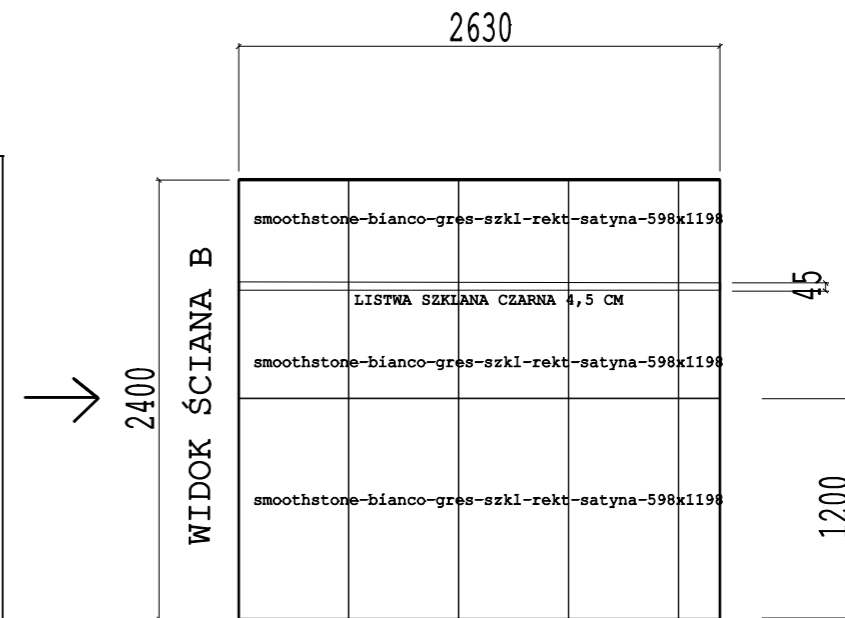

SUMA PŁYTEK

MOZAIKA CZARNA 2M2 + 2,6M2 = 4,6 M2 + ZAPAS = OKOŁO 5 M2

LISTWA SZKLANA CZARNA 4,5 CM X 60 CM - 15 SZT

PŁYTKI JASNE: 40 SZT + ZAPAS = 43 SZT.
smoothstone-bianco-gres-szkl-rekt-satyna-598x1198

PŁYTKI CIEMNE NA WC:
smoothstone-umbra-gres-szkl-rekt-satyna-598x1198 - 5SZT. + ZAPAS = 6 SZT.

WIDOK ŚCIANA C

WIDOK ŚCIANA D

WIDOK ŚCIANA B